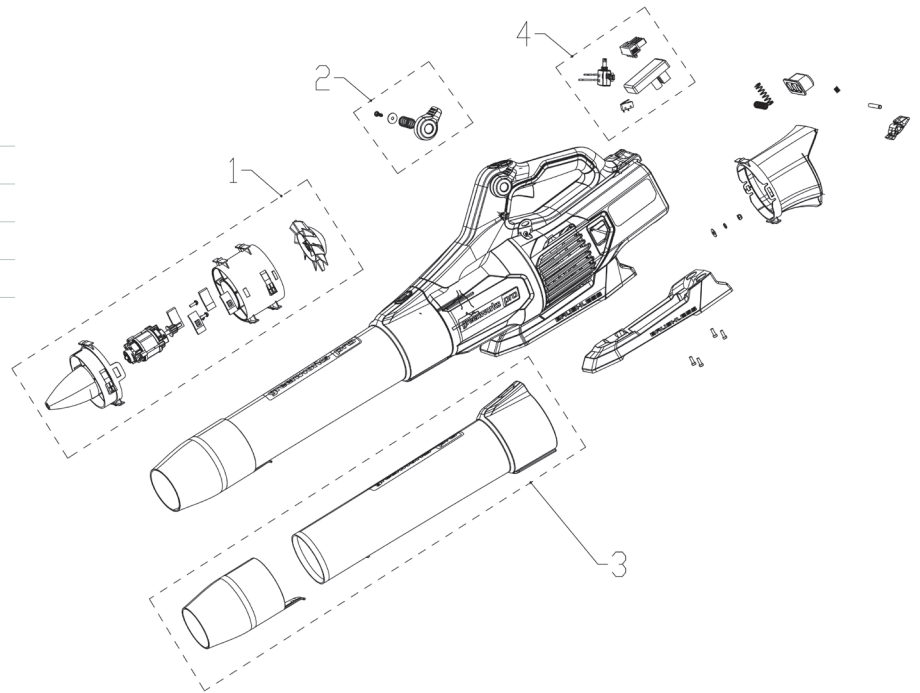

## 60V Axial Blower - 2405907AUVT

Item	Part No.	Description
1	JMGW133	Motor assembly
2	JMGW134	Cruise control lever assembly
3	JMGW135	Tube assembly
4	JMGW136	PCB assembly